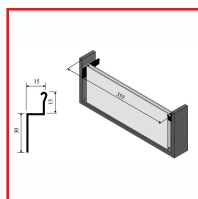

### DESRIPTIF

Rail pour dossier suspendu.  
A visser sur épaisseur de 19 mm.  
En aluminium brut.  
Longueur : 4 mètres.

### DETAILS

Vendu à la pièce, facturé au mètre linéaire.

Code	Modèle	Caractéristiques
490160	1322A	A visser sous tablette
490162	1323	A visser pour tiroir