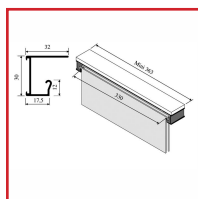

### DESRIPTIF

Rail pour dossier suspendu.  
A visser sur épaisseur de 19 mm.  
En aluminium brut.  
Longueur : 4 mètres.

### DETAILS

Vendu à la pièce, facturé au mètre linéaire.

Code	Modèle	Caractéristiques
490160	1322A	A visser sous tablette
490162	1323	A visser pour tiroir