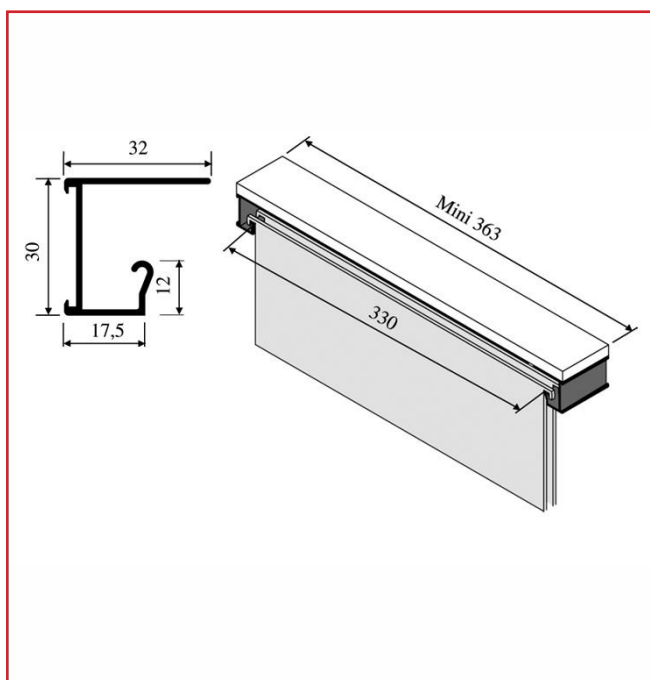

## PROFIL DE DOSSIER SUSPENDU

**Vachette®**  
**ASSA ABLOY**

### DESRIPTIF

Rail pour dossier suspendu.  
A visser sur épaisseur de 19 mm.  
En aluminium brut.  
Longueur : 4 mètres.

### DETAILS

Vendu à la pièce, facturé au mètre linéaire.

Code	Modèle	Caractéristiques
490160	1322A	A visser sous tablette
490162	1323	A visser pour tiroir