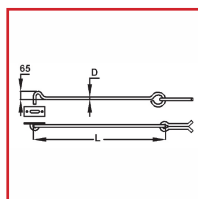

ARC BOUTANT AVEC PLATINE ET PITON

DESRIPTIF

Arc boutant avec 1 platine et 1 piton pour scellement.

Pour portails en bois.

En acier finition cataphorèse noir.

DETAILS

En acier finition cataphorèse noir.

Code	Diamètre	Longueur
385280	16 mm	800 mm
385282	18 mm	1200 mm