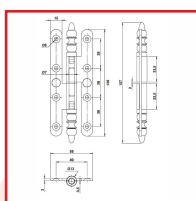

PAUMELLES N°1/3 RUSTIQUES à BOUTS RONDS

DESRIPTIF

Paumelles à vase rustique N°1/3.
A bouts ronds.

DETAILS

En acier poli verni, patiné ou époxy noir Ral 9005.

Dimensions : 110 x 55 mm, 140 x 55 ou 140 x 60 mm.

Gauche ou droite.

Code	Dimensions	Sens	Finition
382709	110 x 55 mm	Gauche	Acier poli verni
382709A	110 x 55 mm	Droite	Acier poli verni
382709B	110 X 55 mm	Gauche	Acier clémenté poli
382709C	110 X 55 mm	Droite	Acier clémenté poli
382706N	110 x 55 mm	Gauche	Epoxy noir RAL 9005
382707N	110 x 55 mm	Droite	Epoxy noir RAL 9005