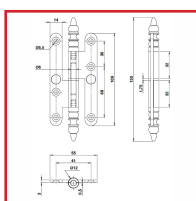

PAUMELLES N°1/3 RUSTIQUES à BOUTS RONDS

DESRIPTIF

Paumelles à vase rustique N°1/3.
A bouts ronds.

DETAILS

En acier poli verni, patiné ou époxy noir Ral 9005.

Dimensions : 110 x 55 mm, 140 x 55 ou 140 x 60 mm.

Gauche ou droite.

Code	Dimensions	Sens	Finition
382709	110 x 55 mm	Gauche	Acier poli verni
382709A	110 x 55 mm	Droite	Acier poli verni
382709B	110 X 55 mm	Gauche	Acier clémenté poli
382709C	110 X 55 mm	Droite	Acier clémenté poli
382706N	110 x 55 mm	Gauche	Epoxy noir RAL 9005
382707N	110 x 55 mm	Droite	Epoxy noir RAL 9005