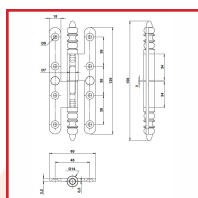

PAUMELLES N°1/3 RUSTIQUES à BOUTS RONDS

DESRIPTIF

Paumelles à vase rustique N°1/3.
A bouts ronds.

DETAILS

En acier poli verni, patiné ou époxy noir Ral 9005.

Dimensions : 110 x 55 mm, 140 x 55 ou 140 x 60 mm.

Gauche ou droite.

Code	Dimensions	Sens	Finition
382709	110 x 55 mm	Gauche	Acier poli verni
382709A	110 x 55 mm	Droite	Acier poli verni
382709B	110 X 55 mm	Gauche	Acier clémenté poli
382709C	110 X 55 mm	Droite	Acier clémenté poli
382706N	110 x 55 mm	Gauche	Epoxy noir RAL 9005
382707N	110 x 55 mm	Droite	Epoxy noir RAL 9005