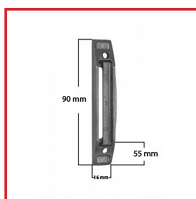

### DESSCRIPTIF

Gâche panneton pour crémone T 16 décalée de 3 mm pour menuiserie bois.

Jeu de 4 mm.

A toupiller par fraise Ø330 mm.

Dimensions : 90 x 16 x 55 mm.

En acier traité FerGUard argent.