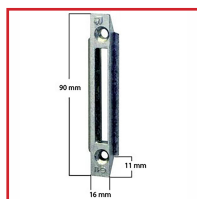

GÂCHE PANNETON 0-0327

DESCRIPTIF

Gâche panneton pour fenêtre bois avec rainure de joint à 13 mm.

Jeu de 4 mm.

A toupiller par fraise Ø330 mm.

Tête 16 mm - axe 8 mm.

Dimensions : 90 x 16 x 11 mm.

En acier traité FerGUard argent.

DETAILS

En acier traité FerGUard argent.

Code	Modèle
343507	0-0327-00-0-1