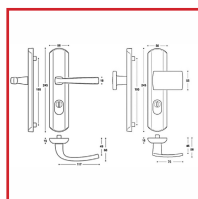

ENSEMBLE DE SÉCURITÉ MUZE - DOUBLE BÉQUILLE

Vachette®
ASSA ABLOY

DESSCRIPTIF

Ensemble de sécurité MUZE - Double
béquille.

Informations technique :

Ensemble sur plaque solidarisé - A fouillot - Clé I - Double
béquille.

Entraxe : Serrure : 70 mm - Fixation : 195 mm.

Épaisseur de porte : 40 mm.

Finition : Chromé velours.

Fabrication Française.

DETAILS

Piliers anti-perçement - Fourni avec carré de 7 mm et vis de fixation.

316219G - Notice Technique MUZE