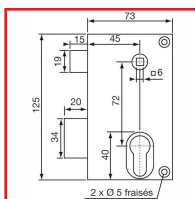

SERRURE EN APPLIQUE VERTICALE POUR PROFIL EUROPÉEN 7216

Vachette®

DESSCRIPTIF

ASSA ABLOY

Carré de 7 mm - Livré sans cylindre - Dimensions :
Coffre (Hauteur x Largeur) : 125 x 73 mm - Finition :
marron

DETAILS

Serrures disponibles en version Droite ou Gauche

Code	Modèle	Axe	Sens
304900	18763000	45 mm	Gauche
304901	18762000	45 mm	Droite