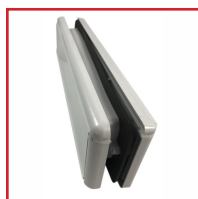

## ENTRÉE DE BOÎTE AUX LETTRES - FLAP 20/20

### DESSCRIPTIF

Entrée de boîte aux lettres FLAP 20/20 blanche.  
Avec brosse d'isolation, extensible 18-38 mm.  
Dimensions extérieures : 304 x 70 mm.  
Dimensions de fraisage : 269 x 45 mm.

### DETAILS

Cadre et clapet de couleur blanche.

Code	Désignation
333687	Entrée de boîte aux lettres - FLAP 20/20