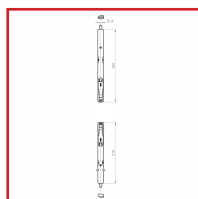

PAIRE DE VEROUS POUR OUVRANT SEMI-FIXE

DESCRIPTIF

fapim[®]

Paire de verrous pour ouvrant semi-fixe pour profils à Gorge Européenne. Longueur : 218/260 mm. Finition : gris zinc.

DETAILS

Corps et tringle en zamac zingué - Levier en zamac nickelé - Gâches en nylon noir - Vis en acier inox.

348025G - Plan Technique Paire de verrous pour ouvrant semi-fixe 1503

Code	Modèle
348025G	1503_Z5