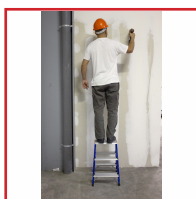

MARCHEPIED 3 MARCHES

DESRIPTIF

Marchepied 3 marches en aluminium avec patins antidérapants.

Charge max : 150 kg.

A double accès.

Poids : 2,7 kg.

Hauteur max : 59 cm.

DETAILS