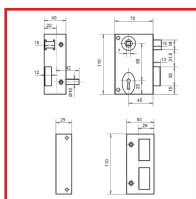

SERRURE 621 VERTICALE EN APPLIQUE à PÊNE DORMANT ET 1/2 TOUR

DESSCRIPTIF

Serrure verticale en applique 1 point à pêne dormant et 1/2 tour à fouillot modèle 621.

Pour portes en bois et grilles.

Canon : 42 mm

Axe : 45 mm - Entraxe : 70 mm

Fouillot carré : 7 mm

Entrée façon gorges.

Main gauche ou main droite.

Différentes largeurs de coffre possibles.

Livré avec 2 clés à chiffres et une gâche.

DETAILS

Coffre en acier cambré.

Code	Modèle	Axe	Sens
303243	FC06212020	45 mm	Gauche
303243A	FC06211020	45 mm	Droite