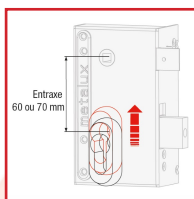

SERRURE ND 10-9872 RÉGLABLE - VERTICALE EN APPLIQUE À FOUILLOT 1 POINT

DESCRIPTIF

Les serrures de la série ND 10 sont compatibles et réglables. Grâce à leur axe modulable, elle peuvent remplacer des serrures en applique 1 point à profil européen du marché.

Entraxe : 60 à 70 mm.

Fouillot : 7 mm.

Largeur : 70 mm.

Pêne : dormant et 1/2 tour - course réglable de 0 à 5 mm.

Retournement possible tirant / poussant sans démontage.

Trous de fixation pré-perçés.

Main gauche et main droite.

Finition : noire.

Livrée avec gâche.

Cylindre non fourni.

DETAILS

Coffre en acier cambré - Cache cylindre noir - Grâce à son empennage universel, il est possible de conserver la gâche déjà existante.

Télécharger la brochure de la gamme ND 10