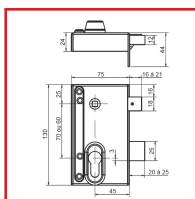

DETAILS

Coffre en acier cambré - Cache cylindre noir - Grâce à son empennage universel, il est possible de conserver la gâche déjà existante.

Télécharger la brochure de la gamme ND 10

Code	Modèle	Sens
304960D	ND10 - 9872 D	Droite
304960G	ND10 - 9872 G	Gauche