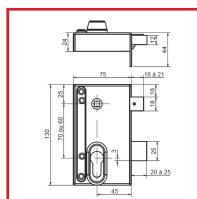

DETAILS

Coffre en acier cambré - Cache cylindre noir - Grâce à son empennage universel, il est possible de conserver la gâche déjà existante.

Télécharger la brochure de la gamme ND 10

Code	Modèle	Sens
304960D	ND10 - 9872 D	Droite
304960G	ND10 - 9872 G	Gauche