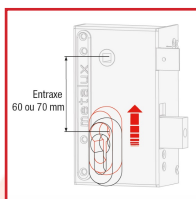

Entraxe : 60 à 70 mm.

Fouillot : 7 mm.

Largeur : 70 mm.

Pêne : dormant et 1/2 tour - course réglable de 0 à 5 mm.

Retournement possible tirant / poussant sans démontage.

Trous de fixation pré-perçés.

Main gauche et main droite.

Finition : noire.

Livré avec gâche.

Cylindre non fourni.

DETAILS

Coffre en acier cambré - Cache cylindre noir - Grâce à son empennage universel, il est possible de conserver la gâche déjà existante.

Télécharger la brochure de la gamme ND 10