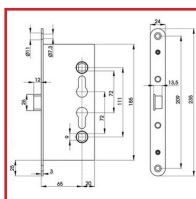

SERRURE ANTI-PANIQUE CF60 POUR PORTE COUPE-FEU

DESSCRIPTIF

ASSA ABLOY

Serrure CF60 spécifique aux portes métalliques avec fonction anti-panique. Certifiée suivant la norme UNE-EN 12209 : 2004. A condamnation à pêne dormant. Entrée de 65 mm - Entraxe de 72 mm. Réversible.

DETAILS

Finition frontale en zinc.

Télécharger la Fiche Technique des serrures coupe-feu

Code	Entraxe
302953	72 mm