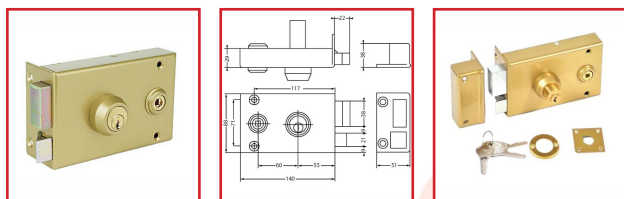

SERRURE VEGA HORIZONTALE à FOUILLOT - STANDARD

DESSCRIPTIF

Recommandée pour les environnements nécessitant un haut niveau de sécurité. Pour des portes intérieures et extérieures. Coffre : (L) 140 mm x (H) 88 mm x (P) 29 mm. Axe 55 mm - Entraxe : 60 mm. Carré : 6 mm. Pêne ½ tour en acier, fonction équerre - Saillie du pêne ½ tour : 16 mm. Pêne dormant en acier - Course du pêne dormant : 22 mm. Disponible en main droite ou main gauche, tirant ou poussant. Livrée avec cylindre, gâche et vis de fixation.

DETAILS

Finition : Peinture époxy bronze - Serrure renforcée - Coffre et gâche acier embouti.
Télécharger la Fiche Technique.

Code	Modèle	Axe	Sens
300950	1204	55 mm	Gauche
300951	1204	55 mm	Droite