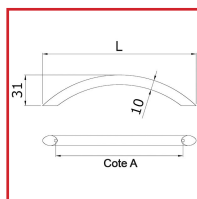

POIGNÉE FIL INOX

DESRIPTIF

- Inox massif
 - Finition : brossé satiné
 - Livré avec vis
 - Emballage individuel
- Entraxe : de 96mm à 352mm

DETAILS

- Inox massif
 - Finition : brossé satiné
 - Livré avec vis
 - Emballage individuel
- Entraxe : de 96mm à 352mm

Code	Longueur	Cote A
412224C	118	96
412224D	155	128
412224E	195	160
412224F	235	192
412224G	410	352