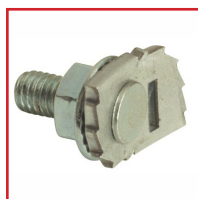

CLAMEAUX PLATS MENUISERIE PVC / ALU

DESCRIPTIF

En acier galvanisé.
Écrou à embase crantée.
Se glisse dans la gorge à clameau de la menuiserie.

DETAILS

En acier galvanisé.

Code	Type
376627A	Gamme PVC : Alphacan 58
376627B	Gamme PVC : Alphacan 70
376628	Gamme PVC : Veka Contour
376628A	Gamme Alu : Sepalupic
376628B	Gamme Alu : Sepalupic
376628C	Gamme alu : Aluk
376628D	Gamme alu : Aluk
376628E	Gamme PVC : VK70
376628F	Gamme Alu : Aluk
376630	Gamme PVC / Alu : Schuco
376631	Gamme Alu : Sapa