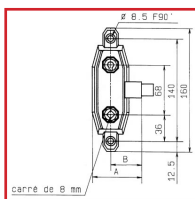

DEVISMES - SERRURE DE DEVANTURE

DEVISMES

DESSCRIPTIF

Serrure extra forte 6 gorges, boîte et gache en fonte.
H=155, ép.=37, larg.=60, axe à 35 mm. Avec béquille 7851.

DETAILS

Serrure extra forte 6 gorges, boîte et gache en fonte. H=155, ép.=37, larg.=60, axe à 35 mm. Avec béquille 7851.

Code	Désignation	Sens	Conditionnement
307240	5115	Gauche	
307241	5115	Droite	